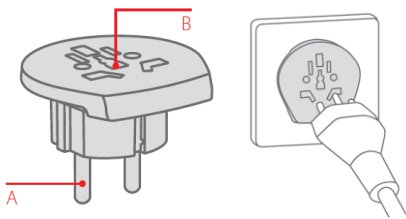

Cestovný adaptér je redukcia, ktorá umožní pripojenie odlišných vidlíc prívodných šnúr spotrebičov z krajín India, Izrael a Dansko do zásuviek v SR. Adaptér nemení napätie, prúd, polaritu, alebo iné elektrické veličiny. Pri použití inštalujte adaptér do zásuvky a následne zapojte do adaptéra spotrebič. Pri odpájaní zo siete postupujte opačným spôsobom. Adaptér je určený na krátkodobé použitie, nie pre permanentnú záťaž pod elektrickým prúdom. Po použití odpojte zo zásuvky.

A Kompatibilita na výstupe

1 - Evropa uzemnená vidlica (Schuko, typ F)

B Kompatibilita na vstupe

2 – India (typ M)
 3 – Izrael (typ H)
 4 – Dansko (typ K)

BEZPEČNOSTNÉ UPOZORNENIA

Cestovný adaptér používajte vždy len suchý a čistý. Nesmie byť vystavený pôsobeniu kvapalín alebo vlhkosti, teplotám nad 60 ° C. Do otvorov cestovného adaptéra nekladajte okrem prívodných šnúr žiadne predmety, drôty, sponky atď. Čistite suchou alebo vlhkou handričkou, nechajte dôkladne oschnúť. Čistite vždy odpojené od elektrickej siete. Uchovávajte mimo dosahu detí. Nezasahujte do zapojenia! Nesprávne použitie výrobku je dôvodom k ukončeniu záruky výrobcu aj predajcu a odmietnutie akýchkoľvek náhrad finančných alebo za ujmu na zdraví.