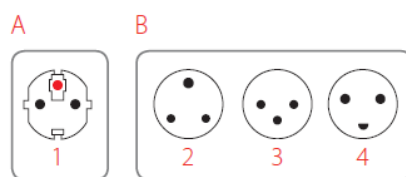

BEZPEČNOSTNÉ UPOZORNENIA

Cestovný adaptér používajte vždy len suchý a čistý. Nesmie byť vystavený pôsobeniu kvapalín alebo vlhkosti, teplotám nad 60 ° C. Do otvorov cestovného adaptéra nekladajte okrem prívodných šnúr žiadne predmety, drôty, sponky atď. Čistite suchou alebo vlhkou handričkou, nechajte dôkladne oschnúť. Čistite vždy odpojené od elektrickej siete. Uchovávajte mimo dosahu detí. Nezasahujte do zapojenia! Nesprávne použitie výrobku je dôvodom k ukončeniu záruky výrobcu aj predajcu a odmietnutie akýchkoľvek náhrad finančných alebo za ujmu na zdraví.

Výrobca: WorldConnect AG, Werkstrasse 12a, 9444 Diepoldsau, Switzerland www.skross.com
Dovoza do SR: Solight Holding s.r.o, Na Brně 1972, Hradec Králové, 500 06